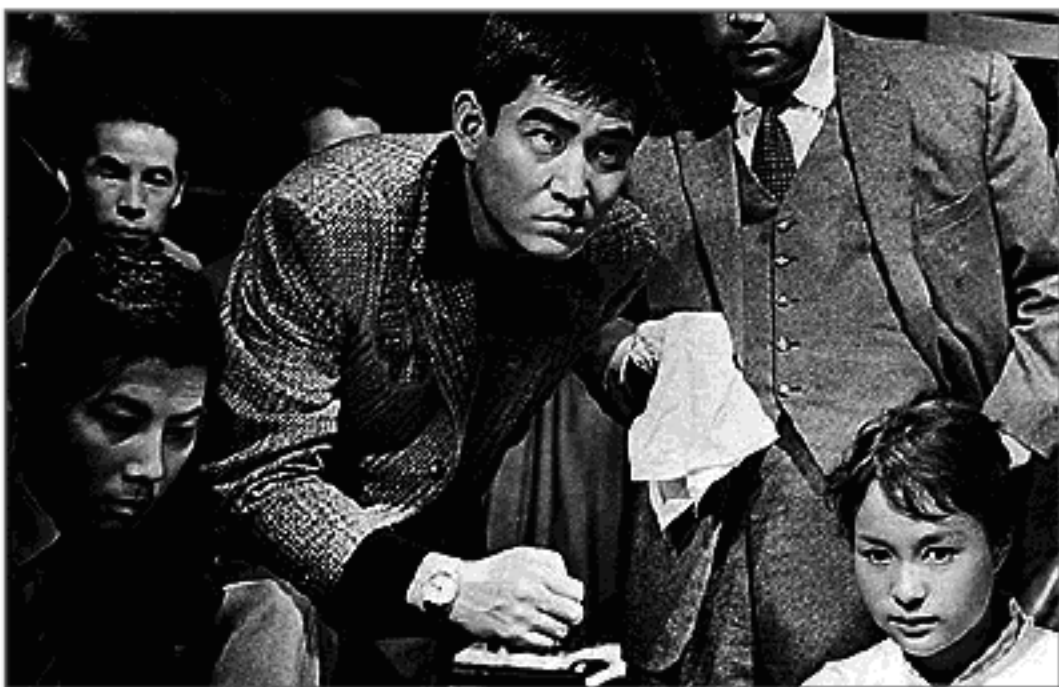

7 悪魔の手毬唄 (高倉版)

監督=渡辺邦男

©東映

1961(S36)●東映東京●白黒●1時間24分●脚本=渡辺邦男、結束信二●撮影=渡辺孝●音楽=山田栄一●美術=進藤誠吾
出演=高倉健、北原しげみ、小野透、永田靖、大村文武、志村妙子、石黒達也、中村是好

◆高倉健が金田一に扮する東映版。脚本家が原作を読まなかったためオリジナルのエピソードが多く、金田一のキャラクターも独特。

8 女王蜂

監督=市川崑

©1978東宝