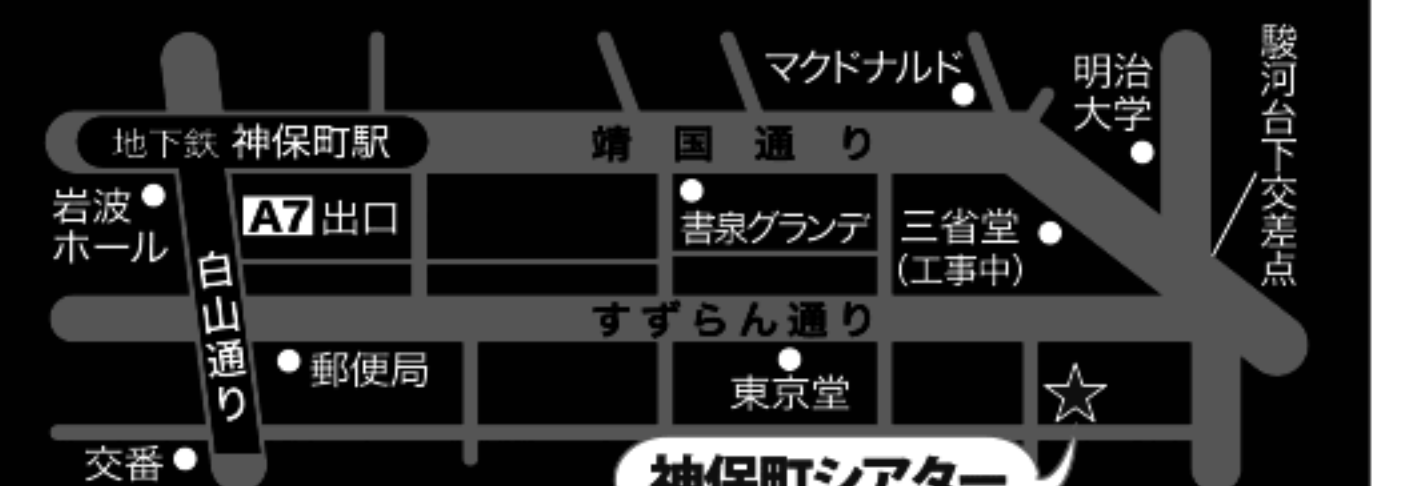

6月25日[土]	9●銀座化粧◆	10●銀座のお姐ちゃん	11●その場所に女ありて	12●二人の銀座	7:05
6月26日[日]	10●銀座のお姐ちゃん	11●その場所に女ありて	12●二人の銀座	9●銀座化粧◆	7:12
6月27日[月]	11●その場所に女ありて	12●二人の銀座	9●銀座化粧◆	10●銀座のお姐ちゃん	8:52
6月28日[火]	12●二人の銀座	9●銀座化粧◆	10●銀座のお姐ちゃん	11●その場所に女ありて	8:50
6月29日[水]	9●銀座化粧◆	10●銀座のお姐ちゃん	11●その場所に女ありて	12●二人の銀座	8:35
6月30日[木]	10●銀座のお姐ちゃん	11●その場所に女ありて	12●二人の銀座	9●銀座化粧◆	8:42
7月1日[金]	12●二人の銀座	9●銀座化粧◆	10●銀座のお姐ちゃん	11●その場所に女ありて	8:50

7月2日(土)~7月8日(金)

7月2日[土]	13●西銀座駅前	14●女が階段を上る時	15●俺は銀座の騎兵隊	16●花影	7:24
7月3日[日]	14●女が階段を上る時	15●俺は銀座の騎兵隊	16●花影	13●西銀座駅前	6:37
7月4日[月]	15●俺は銀座の騎兵隊	16●花影	13●西銀座駅前	14●女が階段を上る時	9:06
7月5日[火]	16●花影	13●西銀座駅前	14●女が階段を上る時	15●俺は銀座の騎兵隊	8:33
7月6日[水]	13●西銀座駅前	14●女が階段を上る時	15●俺は銀座の騎兵隊	16●花影	8:54
7月7日[木]	14●女が階段を上る時	15●俺は銀座の騎兵隊	16●花影	13●西銀座駅前	8:07
7月8日[金]	13●西銀座駅前	14●女が階段を上る時	15●俺は銀座の騎兵隊	16●花影	8:54

★作品名末尾の( )内の数字は上映開始時刻です。( )の無いものは日程表の上の通常時刻の上映開始となります。

★一部の作品に画・音の不良箇所がありますことを予めお詫び申し上げます。★「デジタル上映」マークのない作品は全て35mmフィルムでの上映となります。

※昨今の事情により、上映予定は劇場ホームページ等でご確認のうえ、ご来場ください。

入場料金(当日券のみ)

一般¥1300 シニア¥1100 学生¥900

★水曜サービスデー 一般/シニア¥1000

●自由席定員制(99席 ※変更になる場合があります)

●整理番号制 ●各回完全入替制

有料入場5回で1回無料の、
お得なポイントカードサービス実施中!

●1階チケット売り場にて整理番号付き入場券を販売いたします。(当日のみ。販売開始:土日祝10:00、平日11:00) ●開場は各回10分前を予定しております。●開映後の入場不可。混雑状況によってはご入場いただけない場合がございます。●販売後の変更、取り消しはできません。

小学館グループ

神保町シアター

地下鉄神保町駅A7出口3分/JR御茶ノ水駅御茶ノ水橋出口8分

tel.03-5281-5132 http://jinbocho-theater.jp/