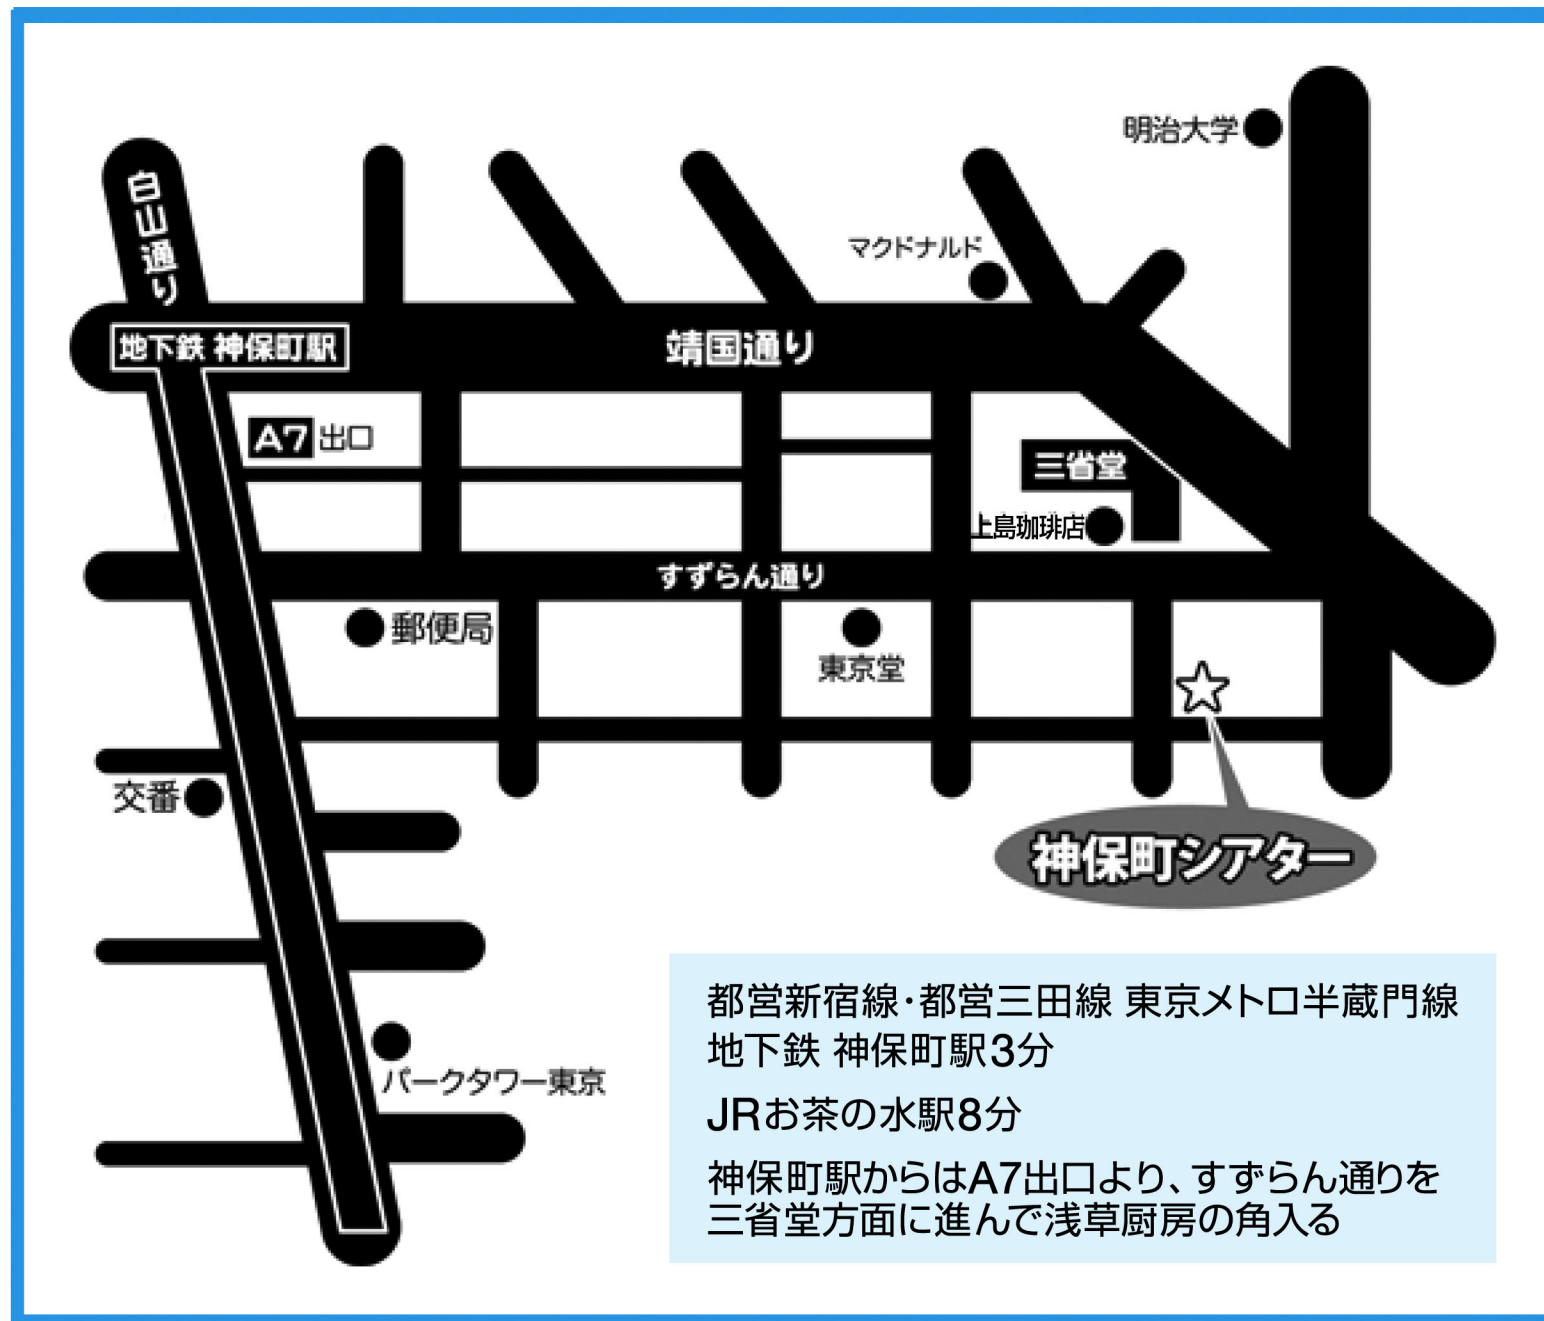

神保町シアター ■ 東京都千代田区神田神保町1-23

都営新宿線・都営三田線 東京メトロ半蔵門線
地下鉄 神保町駅3分

JRお茶の水駅8分

神保町駅からはA7出口より、すずらん通りを
三省堂方面に進んで浅草厨房の角入る