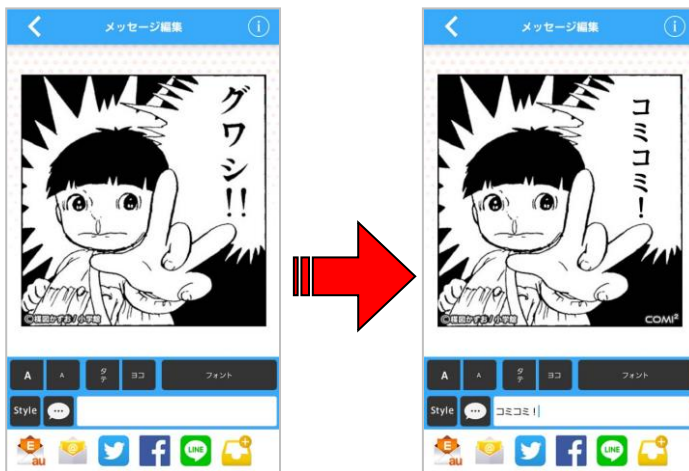

あの名シーンをコミュニケーションに使える夢のアプリが登場！

『コミコミ』は、マンガ作品のフキダシ内の「セリフ」を自由に書き換えてコマごと送れる、まったく新しいコミュニケーションアプリです。メールで送るだけでなく、twitter や LINE、Facebook など SNS を通じて世界中に発信することも可能です。もちろん、スタンプのようにオリジナルのコマのまま送ることもできます。

このサービスのために用意されたマンガ作品は、『まことちゃん』や『行け！稲中卓球部』、『東京ラブストーリー』『ちはやふる』など日本の漫画界の不朽の名作や話題作ばかり！ダウンロードできる作品は今後、随時追加されていきます。

また編集画面の右上インフォメーションマークから、気になる作品の情報や関連サイトへも行かれます。

簡単操作でセリフを編集！ お気に入りのコマを使って今の気持ちを届けよう！

※画像はイメージです。実際の画面とは異なる場合がございます。© 楳図かずお/小学館

『コミコミ』アプリを起動し、専用のストアからお好きな作品を選んでください。作品を選んだら 20 コマ以上もある名シーンや名セリフのフキダシをタップ。たったそれだけで簡単にセリフの編集ができ、しかも文字の種類も大きさも選べます。