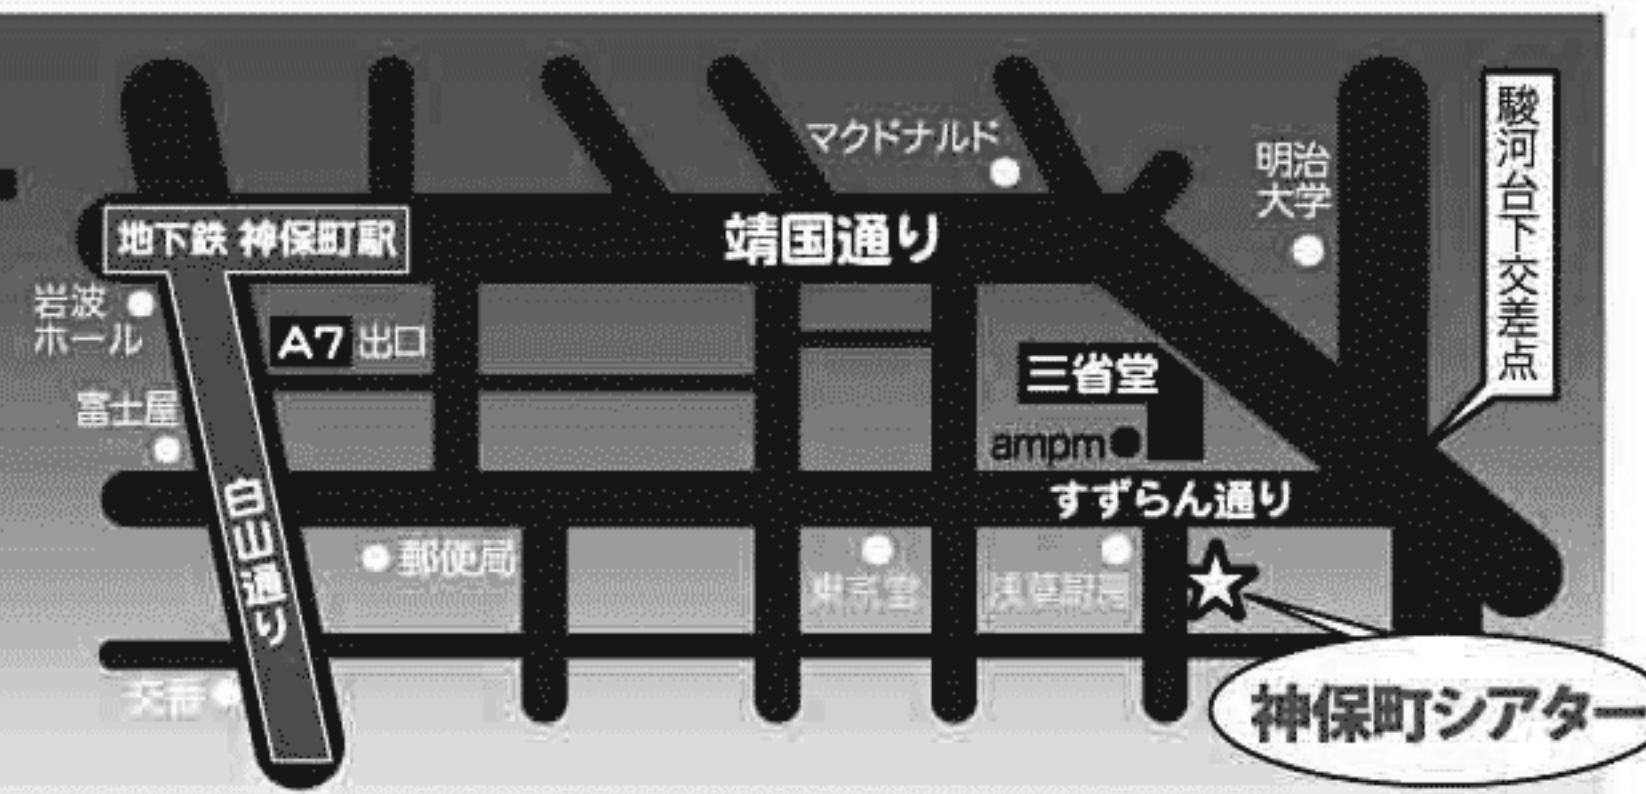

●作品名末尾の()内の数字は上映開始時間です。()の無いものは日程表の上の通常時間の上映開始となります。●一部の作品に画・音の不良箇所がありますことを予めお詫び申し上げます。

「化け猫」たちの夜

2010年7月24日(土)～8月20日(金) 連続開催
レイトショー上映 土日=20:00～(※7/24[土]、25[日]のみ20:30～)、平日=21:00～

- 7/24[土]～7/27[火] 『怪猫 岡崎騒動』 監督=加戸敏(S29年・白黒・1時間26分)
- 7/28[水]～7/30[金] 『化け猫御用だ』 監督=田中徳三(S33年・白黒・59分)
- 7/31[土]～8/3[火] 『有馬猫 改題:怪談有馬騒動』 監督=木藤茂(S12年・白黒・48分)
- 8/4[水]～8/6[金] 『怪猫 からくり天井』 監督=深田金之助(S33年・白黒・1時間12分)
- 8/7[土]～8/9[月] 『怪猫 呪いの沼』 監督=石川義寛(S43年・白黒・1時間26分)
- 8/10[火]～8/13[金] 『亡霊 怪猫屋敷』 監督=中川信夫(S33年・カラー・1時間9分)
- 8/14[土]～8/17[火] 『怪猫 謎の三味線 改題:恩讐謎の怪猫』 監督=牛原虚彦(S13年・白黒・1時間14分)
- 8/18[水]～8/20[金] 『怪猫 お玉が池』 監督=石川義寛(S35年・カラー・1時間15分)

詳細はチラシ・HPをご覧下さい。

大人になっても
やっぱり怖い

入場料金 一般 ¥1200
(当日券のみ) シニア・学生 ¥1000
子ども(小学生以下) ¥500

★自由席定員制(99席)
★整理券制
★各回完全入替制

神保町シアター

地下鉄神保町駅A7出口3分/JR御茶ノ水駅御茶ノ水橋出口8分
三省堂書店すずらん通り側出口対面・浅草厨房の角入る
(千代田区神田神保町1-23)

tel.03-5281-5132 <http://jinbocho-theater.jp/>

有料入場5回で1回無料の、お得なポイントカードサービス実施中!

●1階チケット売り場にて整理券付き入場券を販売いたします。(当日分のみ。販売開始:土日祝10:00、平日11:00) ●開場は各回10分前を予定しております。●上映開始後20分を過ぎてのご入場はお断りいたします。●混雑状況によってはご入場いただけない場合がございます。●販売後の変更、取り消しはできません。